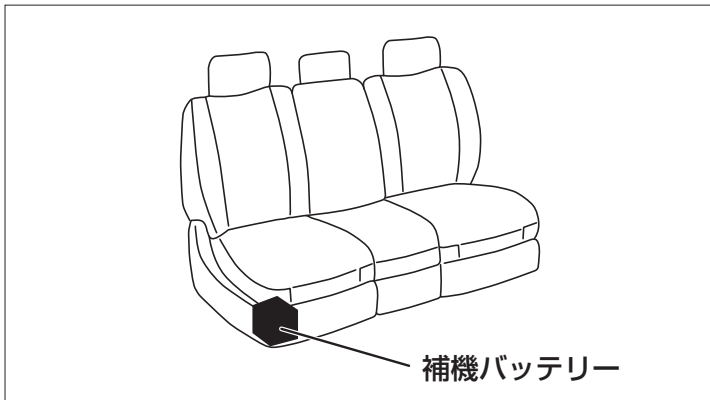

バッテリー搭載位置の一例

バッテリーがエンジンルーム以外に搭載されている場合もあります。
搭載されているバッテリー形式をご確認ください。

トランク下

ラゲッジルーム内床下に搭載されています。

一例

プリウス、シエンタ HV、ハリアー HV

リヤシート下

リヤシート右側の下に搭載されています。

一例

アクア、ヴィッツ HV

1 BOX タイプ

搭載位置はあくまで目安です。

200系ハイエースの寒冷地仕様(2個搭載タイプ)は、①運転席後方下と③エンジンルームに搭載されています。

カーペットやフタ等の取り外しが必要なタイプがあります。