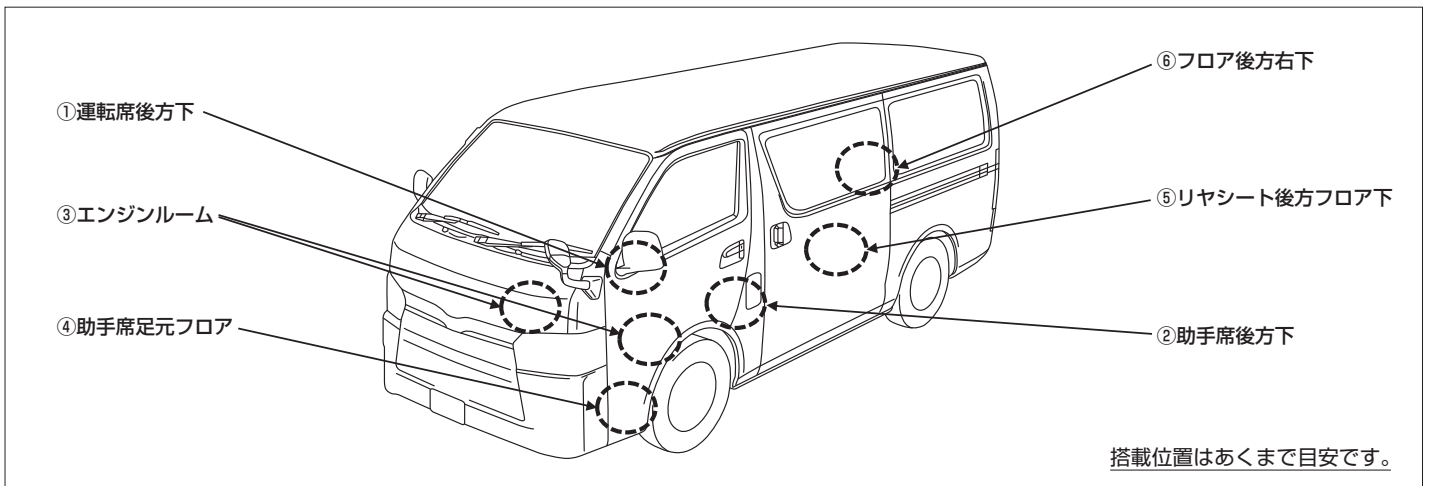

バッテリー搭載位置の一例

バッテリーがエンジンルーム以外に搭載されている場合もあります。
搭載されているバッテリー形式をご確認ください。

トランク下

ラゲッジルーム内床下に搭載されています。

一例

プリウス、シエンタ HV、ハリアー HV

リヤシート下

リヤシート右側の下に搭載されています。

一例

アクア、ヴィッツ HV

1 BOX タイプ

搭載位置はあくまで目安です。

200系ハイエースの寒冷地仕様(2個搭載タイプ)は、①運転席後方下と③エンジンルームに搭載されています。

カーペットやフタ等の取り外しが必要なタイプがあります。